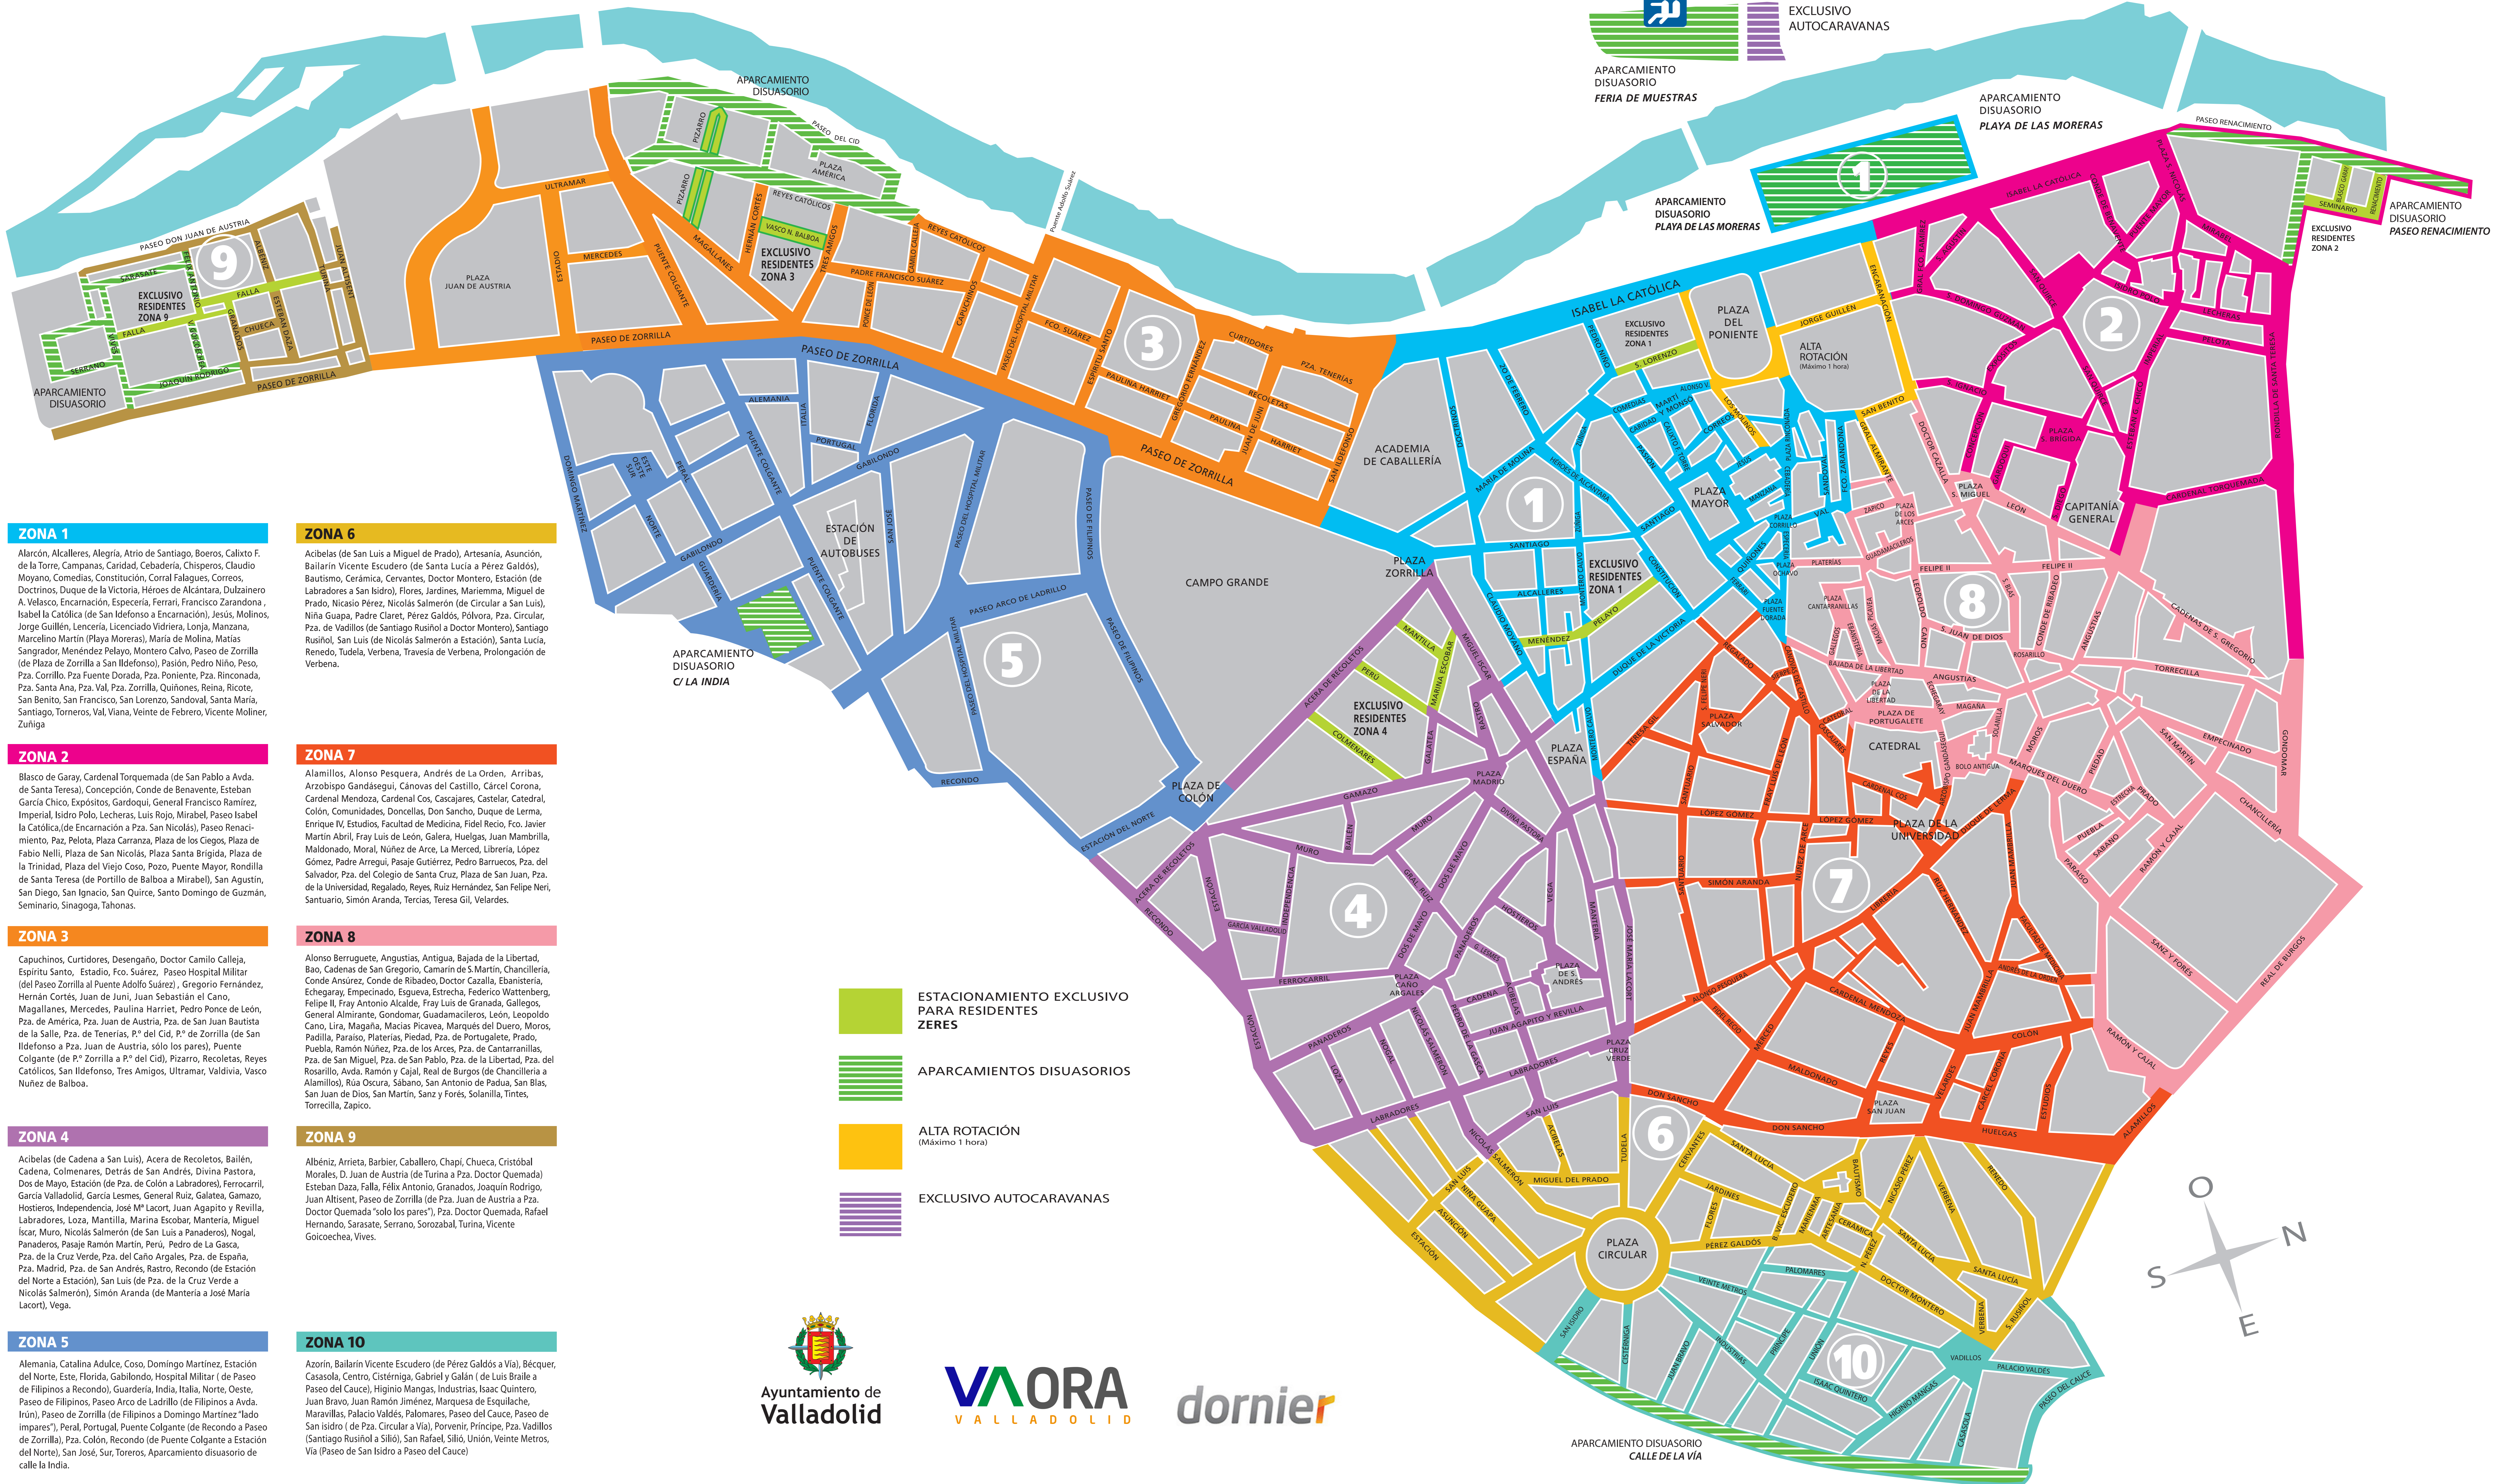

Zonas ORA Valladolid

ZONA 1

ZONA 2

ZONA 3

ZONA 4

ZONA 5

ZONA 6

ZONA 7

ZONA 8

ZONA 9

ZONA 10

- ESTACIONAMIENTO EXCLUSIVO PARA RESIDENTES ZERES
- APARCAMIENTOS DISUASORIOS
- ALTA ROTACIÓN (Máximo 1 hora)
- EXCLUSIVO AUTOCARAVANAS